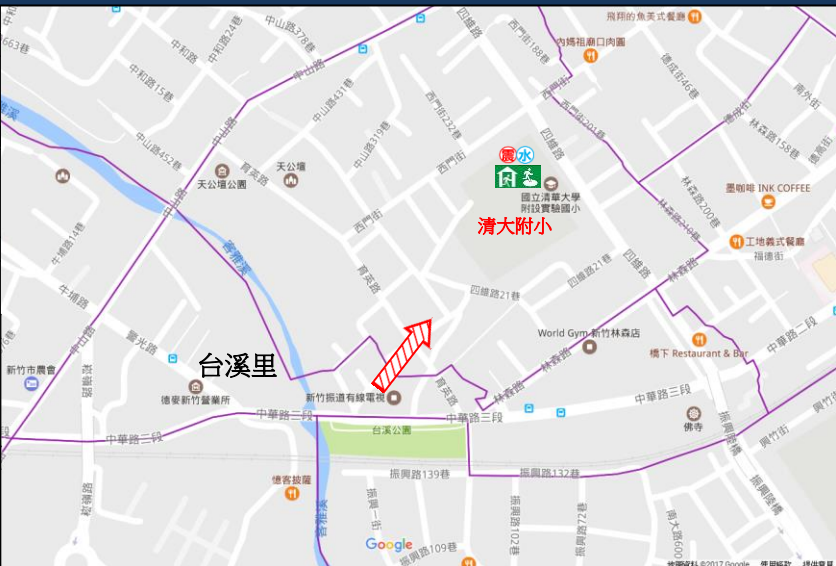

# 新竹市北區【台溪里】簡易疏散避難圖

<b>防災資訊表</b>
<b>行政區位圖</b>
 <p>新竹市北區台溪里</p>
<b>災害通報單位</b>
<ul style="list-style-type: none"> <li>● 新竹市災害應變中心 電話：03-5283119</li> <li>● 北區災害應變小組 電話：03-5152525</li> <li>● 110、119通報專線</li> </ul>
<b>緊急聯絡人</b>
<ul style="list-style-type: none"> <li>● 里長：謝金財 電話：0989-008966</li> <li>● 撥打 1991 平安留言平台</li> </ul>
<b>防災資訊網站</b>
 <p>中央氣象局全球資訊網</p>  <p>新竹市消防局</p>  <p>水利署防災資訊網</p>
<b>避難原則</b>
<ol style="list-style-type: none"> <li>1. 水災：向三樓以上做垂直避難，一樓或低窪地區可於災前先前往避難收容處所。</li> <li>2. 地震：地震發生時「蹲下、掩護、穩住」，震後至室外空曠處或避難收容處所。</li> </ol>
<b>避難收容處所</b>
<ul style="list-style-type: none"> <li>● 清大附小 地址：四維路47號 電話：03-5282420#301 聯絡人：蔡佳臻 總務主任</li> </ul>

<b>圖例</b>	<b>行政區域界線</b>	<b>標示</b>	<b>設施</b>
	里界線	疏散避難方向	室內避難處所
	道路	適用海嘯災害	室外避難處所
	省道、縣道	適用水災災害	直升機起降點
		適用地震災害	醫療單位
		指揮中心	消防單位
			警察單位

簡易疏散避難地圖標示鄰里附近避難處所與公共設施，適用於大規模災害，通訊中斷、避難處所全面閉鎖時，一般或局部災害，請先聯絡緊急聯絡人或相關單位確認。